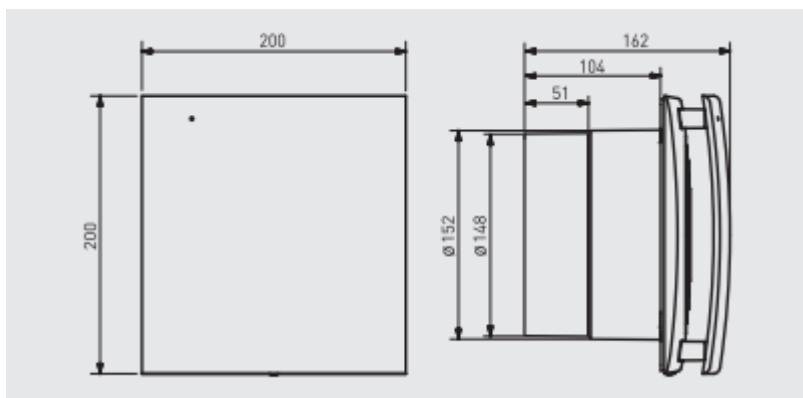

Dimensionet (mm)

E-mail: info@venkonair.com

Adresa 1: Superstrada Lezhe-Tirane, km 8

Adresa 2: Rruga dytesore Tirane-Durres, perballe City Park

Nr. Cel: 0035682042413/ 0035689090031

Nr. Tel: 003528380015