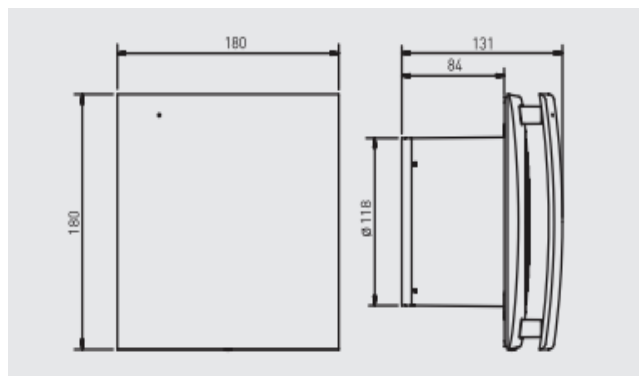

Dimensionet (mm)

E-mail: info@venkonair.com

Adresa 1: Superstrada Lezhe-Tirane, km 8

Adresa 2: Rruga dytesore Tirane-Durres, perballe City Park

Nr. Cel: 0035682042413/ 0035689090031

Nr. Tel: 003528380015