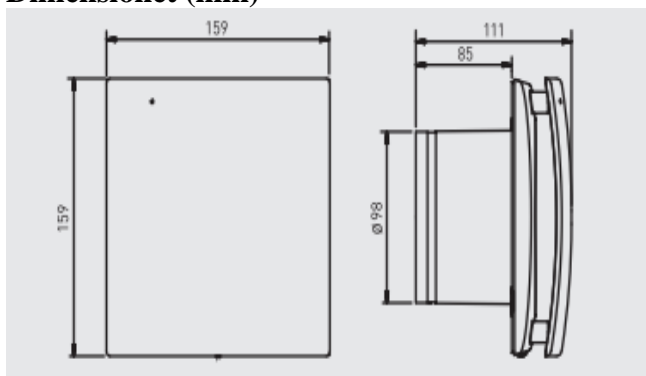

Dimensionet (mm)

E-mail: info@venkonair.com

Adresa 1: Superstrada Lezhe-Tirane, km 8

Adresa 2: Rruga dytesore Tirane-Durres, perballe City Park

Nr. Cel: 0035682042413/ 0035689090031

Nr. Tel: 003528380015