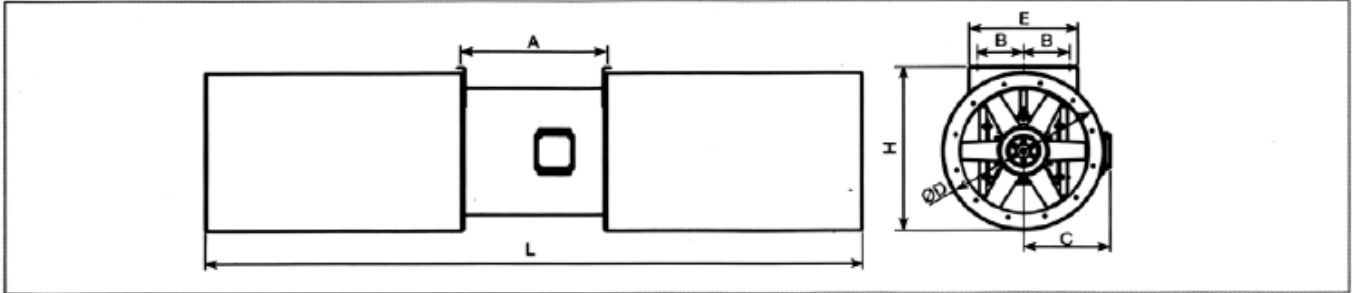

* ASPIRATORE AKSIALE SERIA TJFT/TJHT IP55 KLASI F

DIMENSIONET (mm)

Models	A	B	C	D	E	H	L
400	454	200	200	540	450	565	2030
450	504	225	225	610	500	635	2280
500	504	190	250	660	430	685	2480
560	622	212,5	280	720	475	745	2840
630	700	225	315	790	530	820	3220

ACOUSTIC CHARACTERISTICS

Models - 2 POLES	63	125	250	500	1000	2000	4000	8000	LwA
400	51	75	79	68	64	70	67	63	81
450	54	77	82	68	69	72	71	66	84
500	57	79	84	69	72	76	73	69	86
560	61	84	87	72	78	80	78	74	90
630	64	66	90	74	83	83	81	77	92
Models - 4 POLES									
400	36	60	64	53	49	55	52	48	66
450	39	62	67	53	54	57	56	51	69
500	42	64	69	54	57	61	58	54	71
560	46	69	72	57	63	65	63	59	75
630	49	51	75	59	68	68	66	62	77