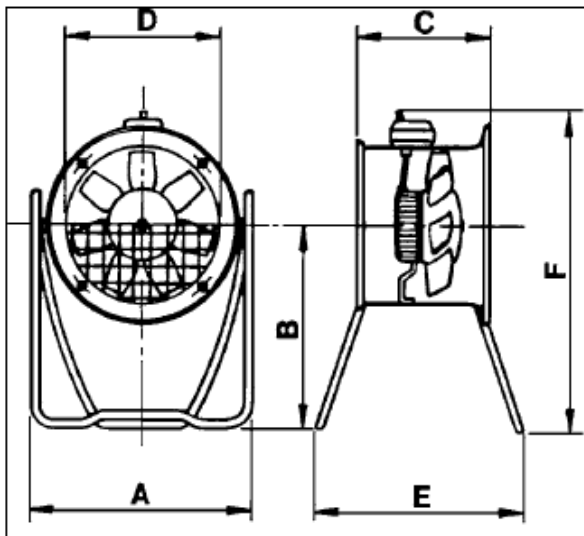

**PBT=400V PBB=220V**

EMERTIMI		PRURJA (m <sup>3</sup> /h)	FUQIA (w)		RROT/MIN (rpm)	NIVELI ZHURMES dB(A)	DIAMETRI I HELIKES Φ (mm)	PESHA (kg)	CMIMI
230V	380V		230V	400V					
<b>PBB4-315</b>	<b>PBT/4-315</b>	2250	100	150	1330	54	315	13,5	€
<b>PBB/4-400</b>	<b>PBT/4-400</b>	5200	340	300	1285	60	400	20	€
<b>PBB/4-450</b>	<b>PBT/4-450</b>	6700	480	500	1290	65	450	26	€
<b>PBB/4-560</b>	<b>PBT/4-560</b>	12300	980	1210	1250	71	560	39	€
<b>PBB/4-630</b>	<b>PBT/4-630</b>	16450	1700	1600	1290	74	630	40	€

### DIMENSIONET mm

Type	A	B	C	Ø D	E	F
PBB or PBT/4-315	439	400	211	315	470	642
PBB or PBT/4-400	600	557	227	400	560	841
PBB or PBT/4-450	650	616	237	450	560	925
PBB or PBT/4-560	780	473	307	560	500	837
PBB or PBT/4-630	890	750	307	630	840	1149